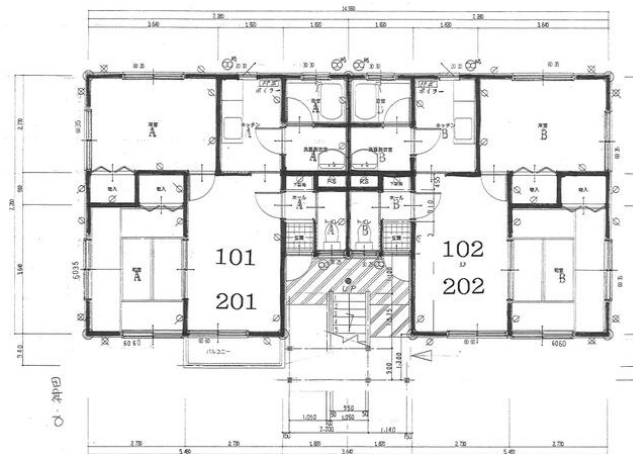

貸アパート

秋田駅

ベルマテイ神田 I

間取り
3K

専有面積
48.80㎡

築年月
2001年07月

外旭川小学区
即、入居可

チェックポイント！

B・T別室,洗面台

物件種目	貸アパート
最寄駅	秋田
間取タイプ	3K
賃貸条件	賃料 50,000円
	礼金 1ヶ月 敷金 1ヶ月 保証金 なし

物件所在地	秋田県秋田市外旭川字神田		
交通	J R男鹿線 秋田 徒歩60分		
	バス停 八柳 徒歩5分		
建物	建物名	ベルマテイ神田 I	
	構造・規模	木造 2階建/1階部分	
	使用部分積	48.80㎡	
	間取内訳	和 6 洋 6・7.5	
築年月	2001年07月	契約期間	2年
管理費等	なし 共益費2,000円/月		
駐車場	有 2,000円/月		
現況	空家	入居日	即時
設備	B・T別室,洗面台		
保険等	要 2年20,000円		
備考	賃貸保証：加入要 アーク賃貸保証 40000円		

この図面は物件情報の一部を抜粋して掲載しております。(現況優先)
付帯条件や別途料金等が発生する場合がありますのでご確認ください。

at home

infosheet 物件番号 69622324098

秋田県知事免許(6)第1520号 〒011-0934 秋田県秋田市将軍野桂町33-34

有限会社北久ホーム

TEL: 018-847-5800 FAX: 018-847-5801 定休日: 第2、4土曜日・日曜日 祝日・祭日

■取引態様: 媒介